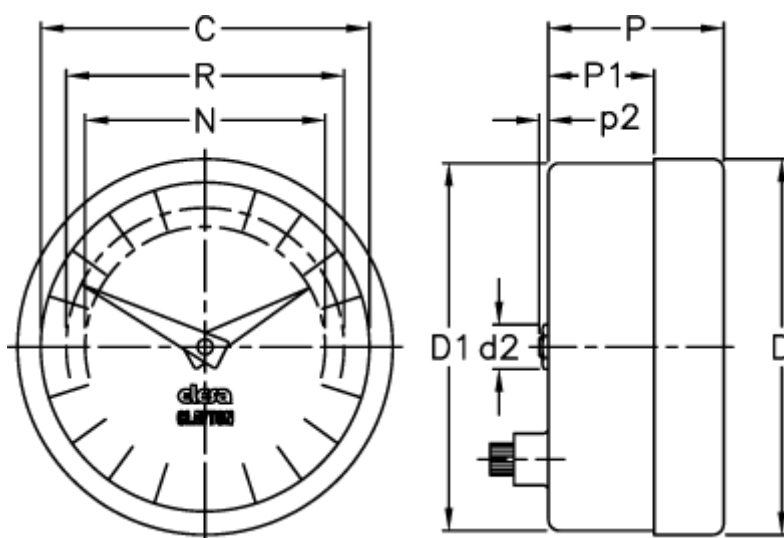

Varenummer: 2307024701
Beskrivelse: E+G Indikator
PA02-0024-D

Mål

C = 60

R = 51

D = 68.4

D1 = 67.0

d2 = 8

N = 44

P = 32

P1 = 19.3

p2 = 1.0